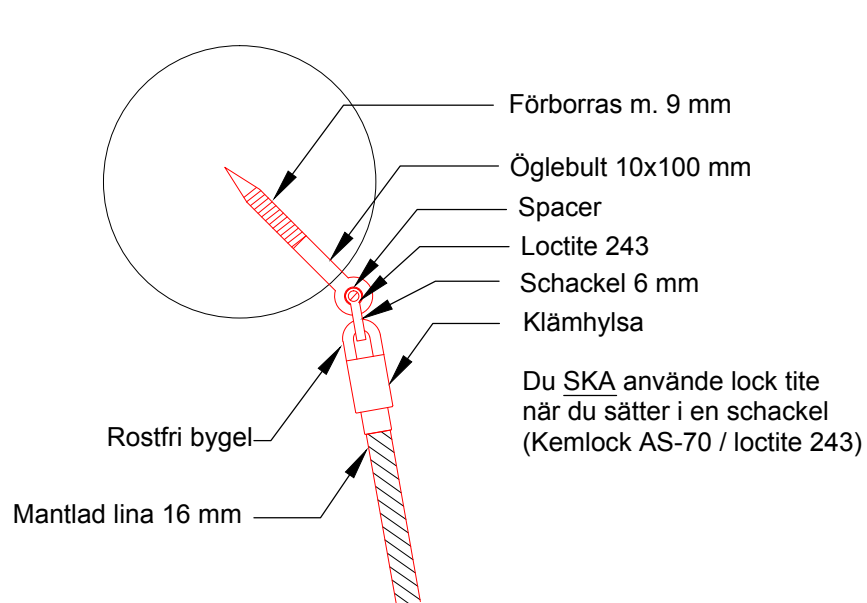

Monteringsprinciper i Robinia		
LE nr.	DETALJRITNING	skala: 1:5

DATUM **10.02.2004**
 REV. A: 27.09.2004
 E: 28.11.2012

9: Öglebult vid nätstege och balkstege

10: Handtag i galge