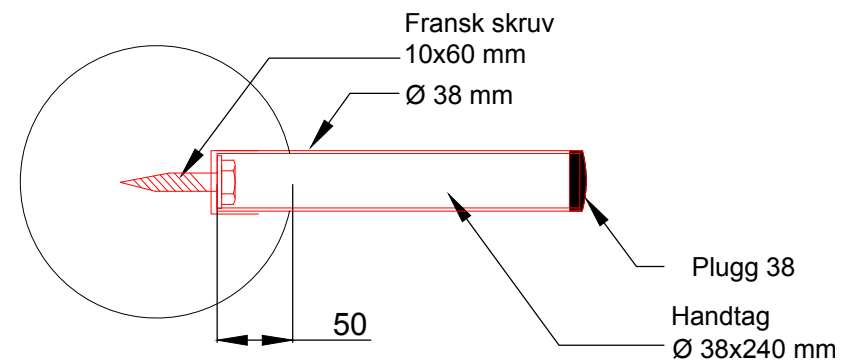

Monteringsprinciper i Robinia		
LE nr.	DETALJRITNING	skala: 1:5

DATUM **10.02.2004**
 REV. A: 27.09.2004
 E: 28.11.2012

9: Öglebult vid nätstege och balkstege

10: Handtag i galge